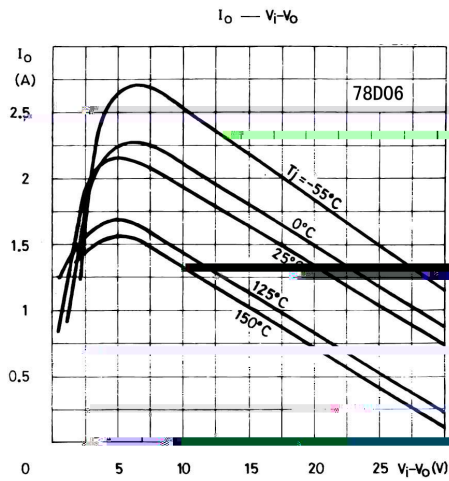

1.5A,

单位: mm

Dimensions		Millimeters		Dimensions		In Millimeters	
Min	Max	Symbol	Value	Symbol	Value	Symbol	Value
		B	0.95	e1	2.24		2.34
			0.70		4.73		4.73
10.35		h1	0.45		0.85		
			0.55		1.59		2.35
			0.55		6.27		6.27
			0.10		5.10		5.50