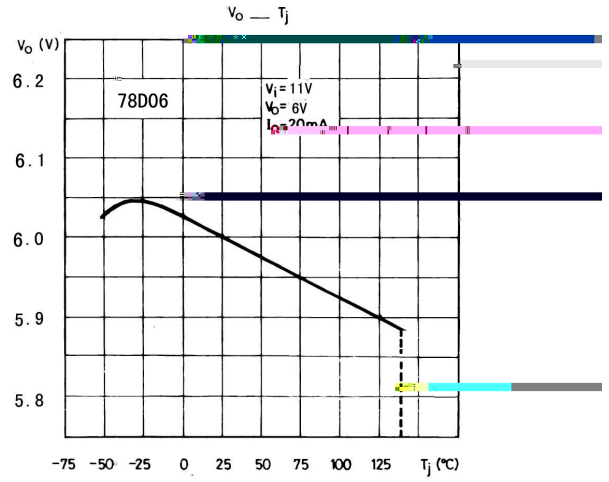

1.5A,

单位: mm

Dimensions		Millimeters		Dimensions		In Millimeters	
Min	Max	Symbol	Value	Symbol	Value	Symbol	Value
		B	0.95	e1	2.24		2.34
			0.70		4.73		4.73
10.35		h1	0.45		0.85		
			0.55		1.59		2.35
			0.55		6.27		6.27
			0.10		5.10		5.50