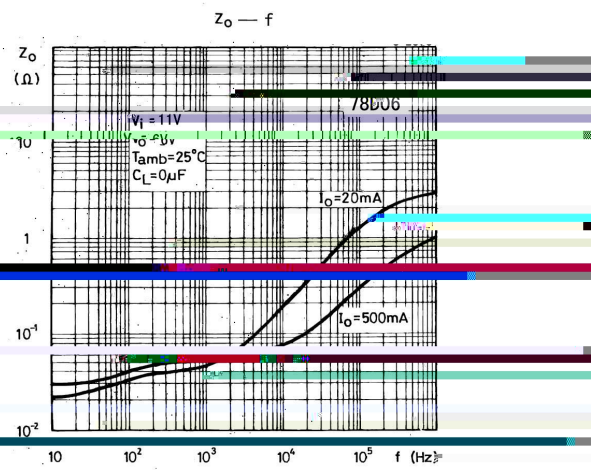

1.5A,

单位: mm

Dimensions		Millimeters		Dimensions		In Millimeters	
Min	Max	Symbol	Value	Symbol	Value	Symbol	Value
		B	0.95	e1	2.24		2.34
			0.70		4.73		4.73
10.35		h1	0.45		0.85		
			0.55		1.59		2.35
			0.55		6.27		6.27
			0.10		5.10		5.50