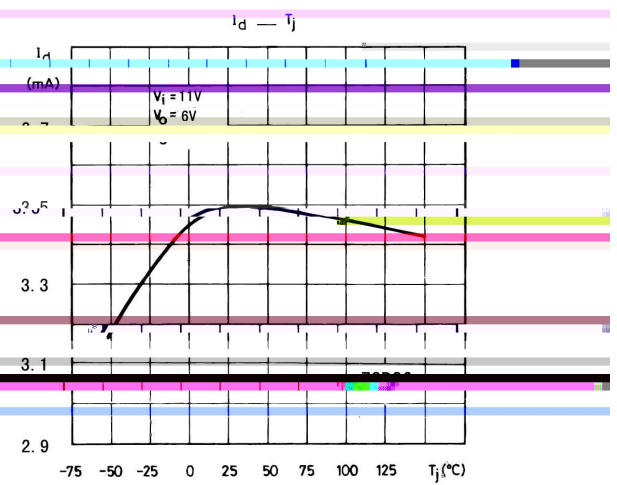

1.5A,

单位: mm

Dimensions		Millimeters		Dimensions		In Millimeters	
Min	Max	Symbol	Value	Symbol	Value	Symbol	Value
		B	0.95	e1	2.24		2.34
			0.70		4.73		4.73
10.35		h1	0.45		0.85		
			0.55		1.59		2.35
			0.55		6.27		6.27
			0.10		5.10		5.50