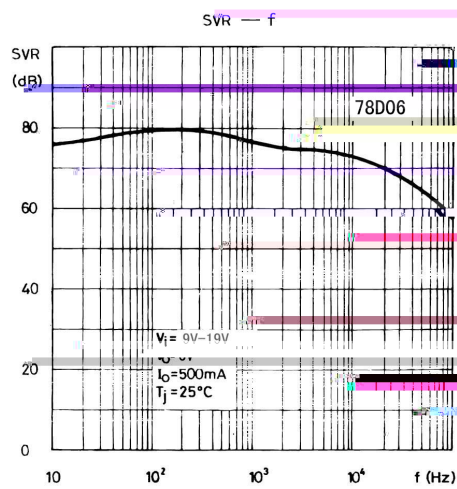

1.5A,

单位: mm

Dimensions		Millimeters		Dimensions		In Millimeters	
Min	Max	Symbol	Value	Symbol	Value	Symbol	Value
		B	0.95	e1	2.24		2.34
			0.70		4.73		4.73
10.35		h1	0.45		0.85		
			0.55		1.59		2.35
			0.55		6.27		6.27
			0.10		5.10		5.50

J-252

TI

BR

78D06
