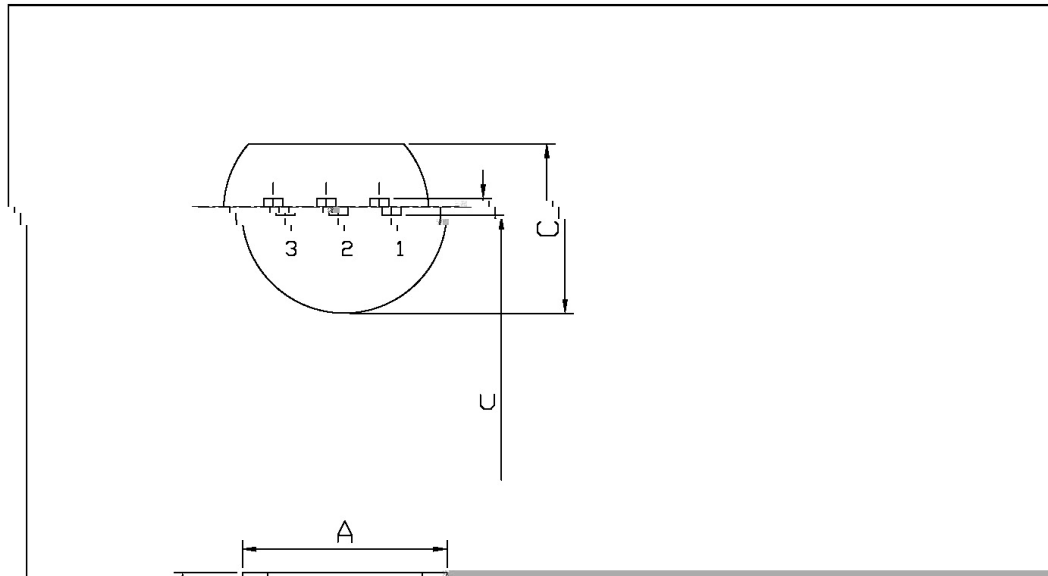

KF \$0) CD

GE G'

--	--	--	--	--

TO-92LM

Unit: mm

Symbol	Dimensions In Millimeters	
	Min	Max
A	1.47	2.0
B	1.6	2.0
C	2.5	3.0
D	0.5	0.7
E	0.5	0.7
F	0.5	0.7
G	0.5	0.7
H	0.5	0.7
I	0.5	0.7
J	0.5	0.7
K	0.5	0.7
L	0.5	0.7
M	0.5	0.7
N	0.5	0.7
O	0.5	0.7
P	0.5	0.7
Q	0.5	0.7
R	0.5	0.7
S	0.5	0.7
T	0.5	0.7
U	0.5	0.7
V	0.5	0.7
W	0.5	0.7
X	0.5	0.7
Y	0.5	0.7
Z	0.5	0.7