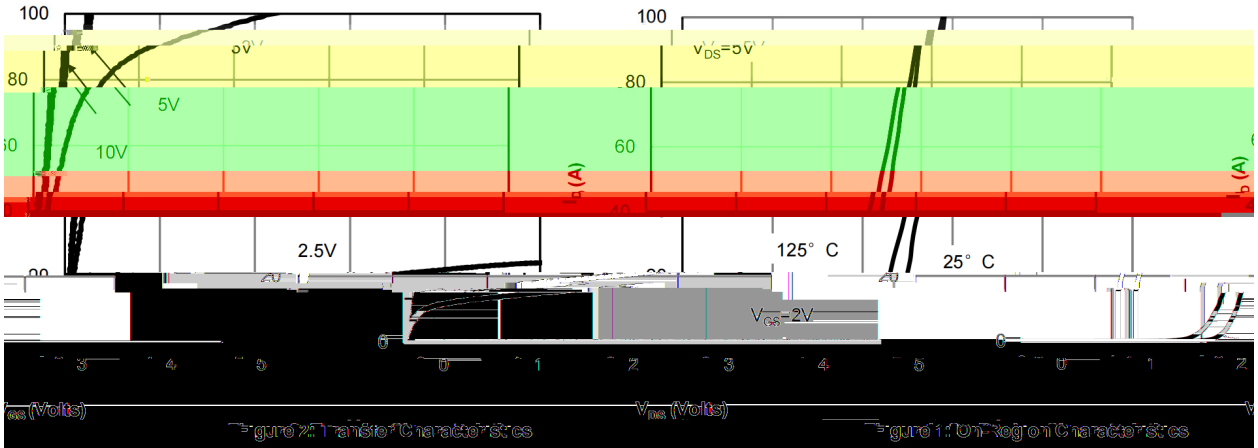

×

×

Pin	极性
1	S
2	S
3	S
4	G
5	D
6	D

--	--	--	--

PDFEN5 X6

Unit:mm

BR

Q
